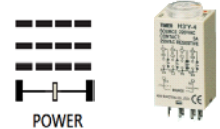

Timer thu nhỏ 5A

Mini-Timer
Sec: 1,3,6,10,30,60
Min: 3,6,10,30,60
28H x 21W x 52D
220 VAC, 110 VAC, 24 VDC