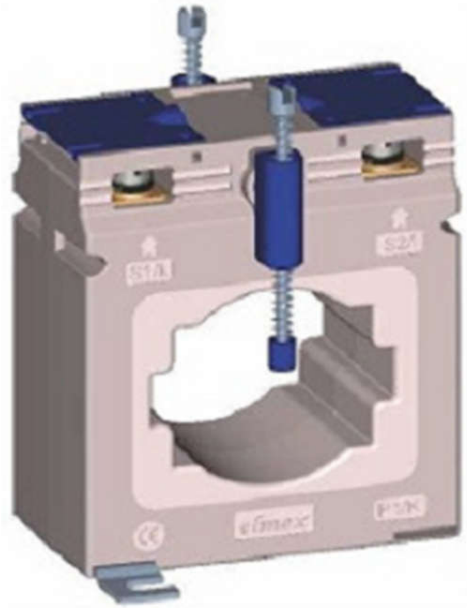

PRICE LIST ELMEX CURRENT TRANSFORMER

--	--	--	--	--

Sr. No	Description	Type	Std. Packing	VND Price List With VAT 10%
-----------	-------------	------	-----------------	--------------------------------

I/	MCT			01/06/19
-----------	------------	--	--	-----------------

1) ELP1, ELP2, ELP3 100-300A CL-1				
--	--	--	--	--

1	Current Transformers 100/5A VA 5 Class 1	ELP1/100/5A-5/1	180	259,560
2	Current Transformers 150/5A VA 5 Class 1	ELP2/150/5A-5/1	180	264,140
3	Current Transformers 100/5A VA 1.5 Class 1	ELP3/100/5A-1.5/1	120	167,960
4	Current Transformers 150/5A VA 2.5 Class 1	ELP3/150/5A-2.5/1	240	167,960
5	Current Transformers 200/5A VA 2.5 Class 1	ELP3/200/5A-2.5/1	240	167,960
6	Current Transformers 250/5A VA 3.75 Class 1	ELP3/250/5A-3.75/1	300	167,960
7	Current Transformers 300/5A VA 3.75 Class 1	ELP3/300/5A-3.75/1	300	167,960

2) ELPG3 200-300A CL-1				
-------------------------------	--	--	--	--

8	Current Transformers 200/5A VA 5 Class 1	ELPG3/200/5A-5/1	30	254,970
9	Current Transformers 250/5A VA 5 Class 1	ELPG3/250/5A-5/1	30	254,970
10	Current Transformers 300/5A VA 5 Class 1	ELPG3/300/5A-5/1	30	254,970